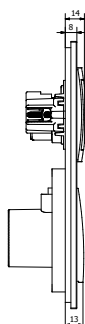

Produkty DECOvac są sprzedawane w ramkę w kolorze gniazd. Gniazda w innym kolorze niż kolor ramki są dostępne na zamówienie. Mechanizmy inne niż gniazdo pojedyncze z uziemieniem należy kupić osobno.

WYMIARY [mm]