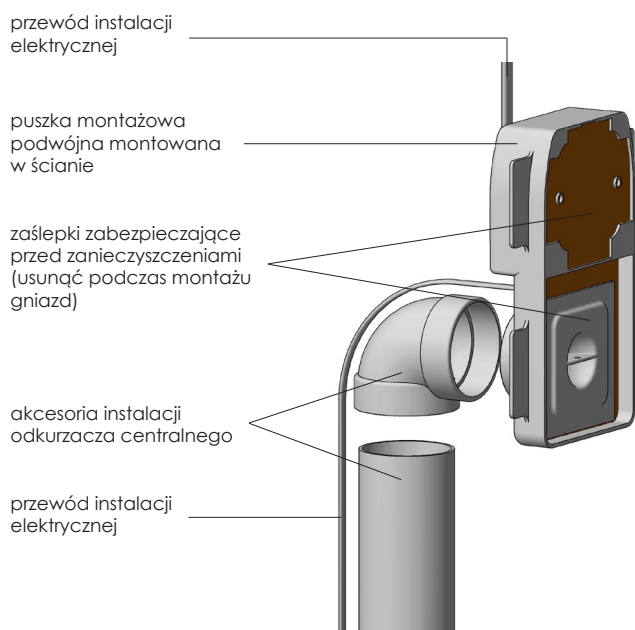

ETAP BUDOWY