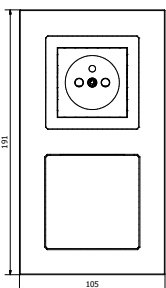

Produkty DECOvac są sprzedawane w ramkę w kolorze gniazd. Gniazda w innym kolorze niż kolor ramki są dostępne na zamówienie. Mechanizmy inne niż gniazdo pojedyncze z uziemieniem należy kupić osobno.

WYMIARY [mm]