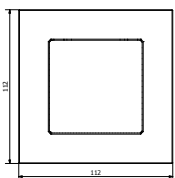

Produkty DECOvac są sprzedawane w ramkę w kolorze gniazd. Gniazda w innym kolorze niż kolor ramki są dostępne na zamówienie. Mechanizmy inne niż gniazdo pojedyncze z uziemieniem należy kupić osobno.

WYMIARY [mm]