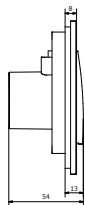

Produkty DECOvac są sprzedawane w ramkę w kolorze gniazd. Gniazda w innym kolorze niż kolor ramki są dostępne na zamówienie. Mechanizmy inne niż gniazdo pojedyncze z uziemieniem należy kupić osobno.

WYMIARY [mm]